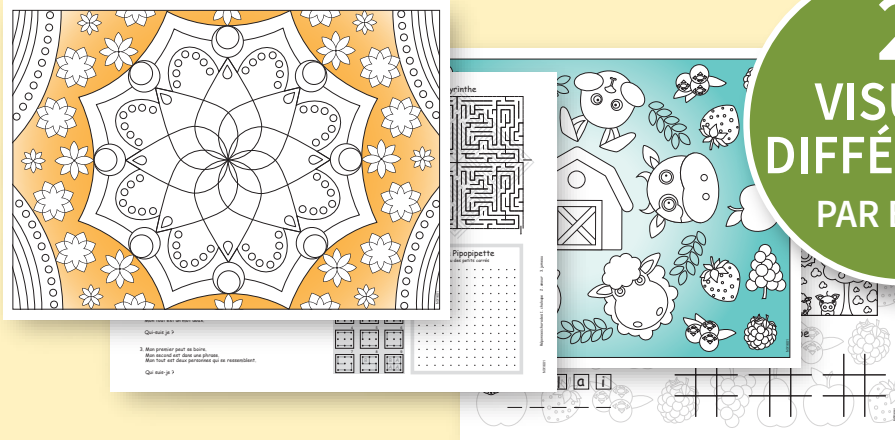

NXRV1601

**2
VISUELS
DIFFÉRENTS
PAR BOÎTE !**

**OFFRE
UNIQUE !**

NA1201